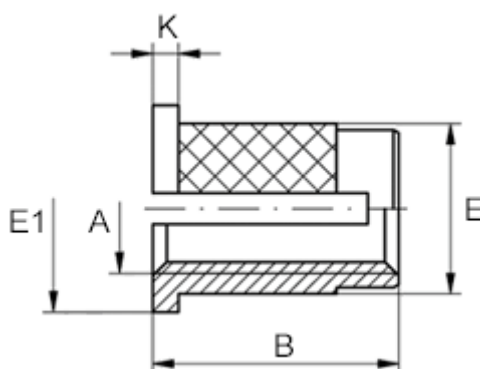

Varenummer: 12842000060800
Beskrivelse: KLEE-coil 842 000 060.800
M6 Messing

Mål

Anbefalet hul diameter = 7,9 til 8,0
Flangediameter E1 = 9.5
Flangehøjde K = 1.3
Indvendigt gevind A = M6
Længde B = 12.7
Mindsteafstand til kant = 6.0
Udvendig diameter E = 8.40